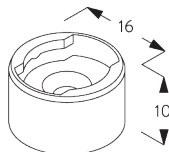

SYSTEM SPECIFICATIONS

A. SYSTEM DIMENSIONS

25 mm slats: 3 m
16 mm slats: 2.5 m

28 cm

25 mm slats: 3 m
16 mm slats: 2.5 m

25 mm slats: 7 m²
16 mm slats: 5 m²

Slat stack heights

		mm					
		max.					
		50	100	150	200	250	300
25 mm (PC)	X	7	9	11	13	15	17
16 mm	X	7	9	11	13	15	

SG 10101
Bracket

SG 10395
Pan head screw M4x6

SG 10407
Pan head screw M4x10

SG 11200
Smart Fix 60 mm

SG 11201
Smart Fix 80 mm

SG 11210
Square Smart Fix 60 mm

SG 11211
Square Smart Fix 80 mm

SG 11154
Universal Smart Fix 120 mm

Smart Fix	X mm
SG 11200 / SG 11210	57-59
SG 11201 / SG 11211	77-79
SG 11154	107-135
SG 11155	137-165
SG 11156	187-215

SG 11155
Universal Smart Fix 150 mm

SG 11156
Universal Smart Fix 200 mm

Bracket SG 10101

SG 10101
Bracket

**D. FITTING WITH
SIDE GUIDE
OPTION**

SG 8235
Side guide wire base short

SG 8236
Side guide wire base long

SG 8237
Side guide wire holder

SG 8241
Side guide eyelet

SG 8249
Side guide device