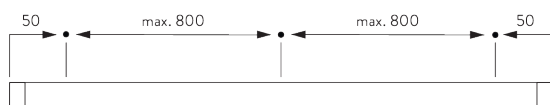

МОНТАЖ

А. ИНФОРМАЦИЯ О МОНТАЖЕ

Для получения подробной информации о монтаже см. сайт *Silent Gliss*.

Расположение кронштейнов