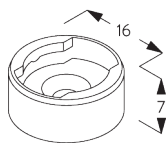

СПЕЦИФИКАЦИЯ

A. РАЗМЕРЫ СИСТЕМЫ

25 мм ламели: 3 м
16 мм ламели: 2.5 м

28 см

25 мм ламели: 3 м
16 мм ламели: 2.5 м

25 мм ламели: 7 м²
16 мм ламели: 5 м²

Высота пакета ламелей

							
		50	100	150	200	250	300
25 мм (PC)	X	7	9	11	13	15	17
16 мм	X	7	9	11	13	15	

SG 11201
Smart Fix 80 мм

SG 11210
Square Smart Fix 60 мм

SG 11211
Square Smart Fix 80 мм

SG 11154
Universal Smart Fix 120 мм

SG 11155
Universal Smart Fix 150 MM

SG 11156
Universal Smart Fix 200 MM

**Кронштейн
SG 10101**

SG 10101
кронштейн

**D. МОНТАЖ С
БОКОВЫМИ
НАТЯЖИТЕЛЯМИ
(ОПЦИОНАЛЬНО)**

SG 8235
боковой натяжитель
короткий

SG 8236
боковой натяжитель
длинный

SG 8237
боковой натяжитель
держатель

SG 8241
боковой натяжитель
ушко