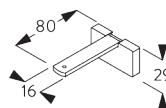

ВИНТ SG 10407 (M4x10).

Smart Fix	X mm
SG 11200 / SG 11210	57-59
SG 11201 / SG 11211	77-79
SG 11154	107-135
SG 11155	137-165
SG 11156	187-215

SG 10101
кронштейн

SG 10395
крепеж M4x6

SG 10407
крепеж M4x10

SG 11200
Smart Fix 60 мм

SG 11201
Smart Fix 80 мм

SG 11210
Square Smart Fix 60 мм

SG 11211
Square Smart Fix 80 мм

SG 11154
Universal Smart Fix 120 мм

SG 11155
Universal Smart Fix 150 MM

SG 11156
Universal Smart Fix 200 MM

**Кронштейн
SG 10101**