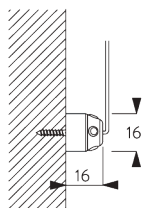

СПЕЦИФИКАЦИЯ

A. РАЗМЕРЫ СИСТЕМЫ

25 мм ламели: 3 м
16 мм ламели: 2.5 м

28 см

25 мм ламели: 3 м
16 мм ламели: 2.5 м

25 мм ламели: 7 м²
16 мм ламели: 5 м²

Высота пакета ламелей

							
		50	100	150	200	250	300
25 мм (PC)	X	7	9	11	13	15	17
16 мм	X	7	9	11	13	15	

SG 11201
Smart Fix 80 мм

SG 11210
Square Smart Fix 60 мм

SG 11211
Square Smart Fix 80 мм

SG 11154
Universal Smart Fix 120 мм

SG 11155
Universal Smart Fix 150 MM

SG 11156
Universal Smart Fix 200 MM

**Кронштейн
SG 10101**

SG 10101
кронштейн

**D. МОНТАЖ С
БОКОВЫМИ
НАТЯЖИТЕЛЯМИ
(ОПЦИОНАЛЬНО)**

SG 8235
боковой натяжитель
короткий

SG 8236
боковой натяжитель
длинный

SG 8237
боковой натяжитель
держатель

SG 8241
боковой натяжитель
ушко