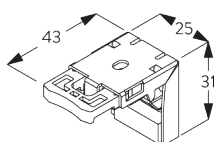

SG 10101
кронштейн

SG 10395
крепеж M4x6

SG 10407
крепеж M4x10