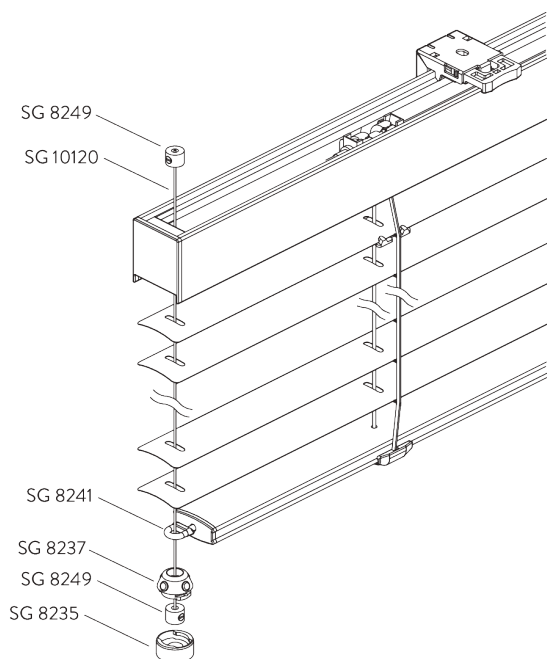

B. БОКОВЫЕ НАТЯЖИТЕЛИ

Дополнительные компоненты:

- 2x SG 8235 короткая основа бокового натяжителя
- 2x SG 8237 держатель бокового натяжителя
- 2x SG 8241 "ушко" бокового натяжителя
- 4x SG 8249 устройство бокового натяжителя
- 2x SG 10120 боковой натяжитель $\varnothing$ 0.9 мм

Примечание:

- Угол наклона до 15°