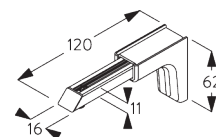

ВИНТ SG 10407 (M4x10).

Smart Fix	X mm
SG 11200 / SG 11210	57-59
SG 11201 / SG 11211	77-79
SG 11154	107-135
SG 11155	137-165
SG 11156	187-215

SG 10101
кронштейн

SG 10395
крепеж M4x6

SG 10407
крепеж M4x10

SG 11200
Smart Fix 60 мм

SG 11201
Smart Fix 80 мм

SG 11210
Square Smart Fix 60 мм

SG 11211
Square Smart Fix 80 мм

SG 11154
Universal Smart Fix 120 мм

SG 11155
Universal Smart Fix 150 MM

SG 11156
Universal Smart Fix 200 MM

**Кронштейн
SG 10101**