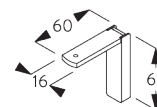

СПЕЦИФИКАЦИЯ

A. РАЗМЕРЫ СИСТЕМЫ

25 мм ламели: 3 м
16 мм ламели: 2.5 м

28 см

25 мм ламели: 3 м
16 мм ламели: 2.5 м

25 мм ламели: 7 м²
16 мм ламели: 5 м²

Высота пакета ламелей

							
		50	100	150	200	250	300
25 мм (PC)	X	7	9	11	13	15	17
16 мм	X	7	9	11	13	15	

ВИНТ SG 10407 (M4x10).

Smart Fix	X mm
SG 11200 / SG 11210	57-59
SG 11201 / SG 11211	77-79
SG 11154	107-135
SG 11155	137-165
SG 11156	187-215

SG 10101
кронштейн

SG 10395
крепеж M4x6

SG 10407
крепеж M4x10

SG 11200
Smart Fix 60 мм