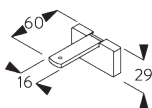

СПЕЦИФИКАЦИЯ

A. РАЗМЕРЫ СИСТЕМЫ

25 мм ламели: 3 м
16 мм ламели: 2.5 м

28 см

25 мм ламели: 3 м
16 мм ламели: 2.5 м

25 мм ламели: 7 м²
16 мм ламели: 5 м²

Высота пакета ламелей

							
		50	100	150	200	250	300
25 мм (PC)	X	7	9	11	13	15	17
16 мм	X	7	9	11	13	15	

ВИНТ SG 10407 (M4x10).

Smart Fix	X mm
SG 11200 / SG 11210	57-59
SG 11201 / SG 11211	77-79
SG 11154	107-135
SG 11155	137-165
SG 11156	187-215

SG 10101
кронштейн

SG 10395
крепеж M4x6

SG 10407
крепеж M4x10

SG 11200
Smart Fix 60 мм

SG 11201
Smart Fix 80 мм

SG 11210
Square Smart Fix 60 мм

SG 11211
Square Smart Fix 80 мм

SG 11154
Universal Smart Fix 120 мм

SG 11155
Universal Smart Fix 150 MM

SG 11156
Universal Smart Fix 200 MM

**Кронштейн
SG 10101**