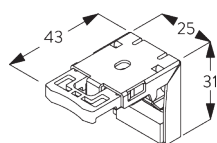

A: Ширина системы

B: Высота системы

C: Фиксатор шнура SG 10742 мин. 150 см. над полом

D: 7-35 см в зависимости от высоты системы

МОНТАЖ

А. ИНФОРМАЦИЯ О МОНТАЖЕ

Для получения подробной информации о монтаже см. сайт *Silent Gliss*.

Расположение кронштейнов

Монтаж систем рядом друг с другом

Мин. расстояние 5 мм

В. ПОТОЛОЧНЫЙ МОНТАЖ

Кронштейн SG 10101

SG 10101
кронштейн

**С. НАСТЕННЫЙ
МОНТАЖ**

Smart Fix