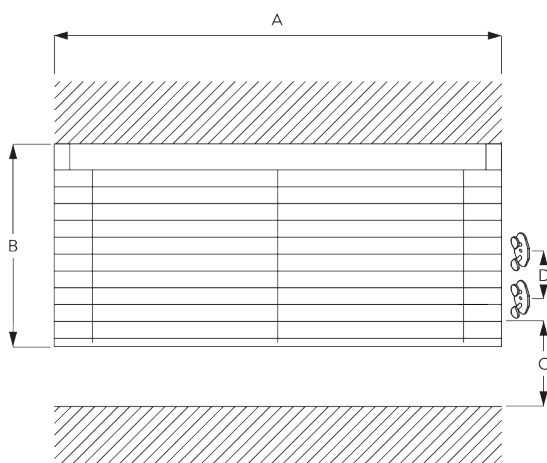

SG 8110

ИНФОРМАЦИЯ О СИСТЕМЕ

- **Управления:** специальный управляющий штаб
- **Размер:** S - M
- **Монтаж:** потолок, стена
- **Цвета:** см. коллекцию ламелей Silent Gliss

Особенности:

- Оптимизированный контроль света
- Удобный поворот ламелей с помощью управляющего штаба
- Мультифункциональный управляющий штаб
- Ширина ламелей: 25 мм (стандарт), 16 мм
- Опция "Privacy" (PC)

СПЕЦИФИКАЦИЯ

A. РАЗМЕРЫ СИСТЕМЫ

25 мм ламели: 3 м
16 мм ламели: 2.5 м

28 см

25 мм ламели: 3 м
16 мм ламели: 2.5 м

25 мм ламели: 7 м²
16 мм ламели: 5 м²

Высота пакета ламелей

							
		50	100	150	200	250	300
25 мм (PC)	X	7	9	11	13	15	17
16 мм	X	7	9	11	13	15	

(cm)

B. ПРОФИЛЬ

Информация о профиле

SG 10037
профиль

SG 8003
утяжелитель 16 мм

SG 8004
утяжелитель 24 мм

SG 8120
профиль

C. ПРАВИЛЬНЫЙ ЗАМЕР

A: Ширина системы

B: Высота системы

C: Фиксатор шнура SG 10742 мин. 150 см. над полом

D: 7-35 см в зависимости от высоты системы

МОНТАЖ

А. ИНФОРМАЦИЯ О МОНТАЖЕ

Для получения подробной информации о монтаже см. сайт *Silent Gliss*.