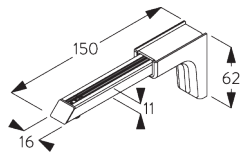

SG 11201
Smart Fix 80 мм

SG 11210
Square Smart Fix 60 мм

SG 11211
Square Smart Fix 80 мм

SG 11154
Universal Smart Fix 120 мм

SG 11155
Universal Smart Fix 150 MM

SG 11156
Universal Smart Fix 200 MM

**Кронштейн
SG 10101**

SG 10101
кронштейн

**D. МОНТАЖ С
БОКОВЫМИ
НАТЯЖИТЕЛЯМИ
(ОПЦИОНАЛЬНО)**

SG 8235
боковой натяжитель
короткий

SG 8236
боковой натяжитель
длинный

SG 8237
боковой натяжитель
держатель

SG 8241
боковой натяжитель
ушко