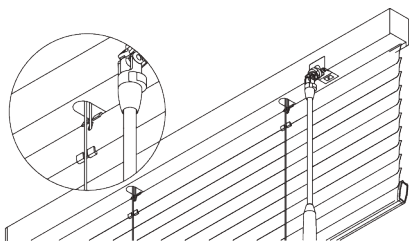

SG 8249

боковой натяжитель
устройство

SG 10120

боковой натяжитель \varnothing
0.9 мм

ОПЦИИ СИСТЕМЫ

A. PRIVACY КОНТРОЛЬ (PC)

Специальный метод перфорации ламелей полностью исключает проникновение света в помещение при закрытых ламелях.