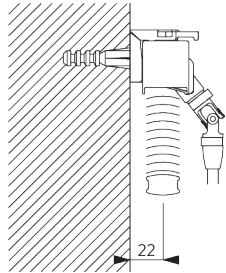

SG 11201
Smart Fix 80 мм

SG 11210
Square Smart Fix 60 мм

SG 11211
Square Smart Fix 80 мм

SG 11154
Universal Smart Fix 120 мм

SG 11155
Universal Smart Fix 150 MM

SG 11156
Universal Smart Fix 200 MM

**Кронштейн
SG 10101**

SG 10101
кронштейн

**D. МОНТАЖ С
БОКОВЫМИ
НАТЯЖИТЕЛЯМИ
(ОПЦИОНАЛЬНО)**

SG 8235
боковой натяжитель
короткий

SG 8236
боковой натяжитель
длинный

SG 8237
боковой натяжитель
держатель

SG 8241
боковой натяжитель
ушко