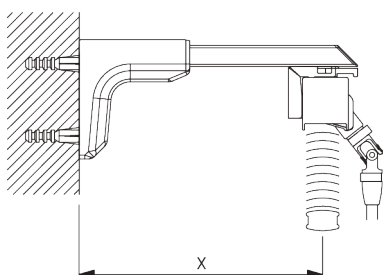

Universal Smart Fix SG 11154 - SG 11156 с кронштейном SG 10101:

ВИНТ SG 10407 (M4x10).

Smart Fix	X mm
SG 11200 / SG 11210	57-59
SG 11201 / SG 11211	77-79
SG 11154	107-135
SG 11155	137-165
SG 11156	187-215

SG 10395
крепеж M4x6

SG 10407
крепеж M4x10

SG 11200
Smart Fix 60 мм