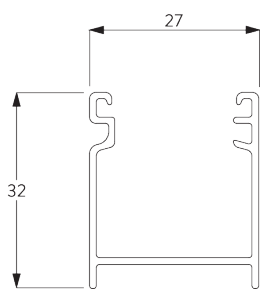

SG 8110

ИНФОРМАЦИЯ О СИСТЕМЕ

- **Управления:** специальный управляющий штаб
- **Размер:** S - M
- **Монтаж:** потолок, стена
- **Цвета:** см. коллекцию ламелей Silent Gliss

Особенности:

- Оптимизированный контроль света
- Удобный поворот ламелей с помощью управляющего штаба
- Мультифункциональный управляющий штаб
- Ширина ламелей: 25 мм (стандарт), 16 мм
- Опция "Privacy" (PC)

СПЕЦИФИКАЦИЯ

A. РАЗМЕРЫ СИСТЕМЫ

25 мм ламели: 3 м
16 мм ламели: 2.5 м

28 см

25 мм ламели: 3 м
16 мм ламели: 2.5 м

25 мм ламели: 7 м²
16 мм ламели: 5 м²

Высота пакета ламелей

							
		50	100	150	200	250	300
25 мм (PC)	X	7	9	11	13	15	17
16 мм	X	7	9	11	13	15	

(cm)

B. ПРОФИЛЬ

Информация о профиле

SG 10037
профиль

SG 8003
утяжелитель 16 мм

SG 8004
утяжелитель 24 мм

SG 8120
профиль

C. ПРАВИЛЬНЫЙ ЗАМЕР

A: Ширина системы

B: Высота системы

C: Фиксатор шнура SG 10742 мин. 150 см. над полом

D: 7-35 см в зависимости от высоты системы

МОНТАЖ

А. ИНФОРМАЦИЯ О МОНТАЖЕ

Для получения подробной информации о монтаже см. сайт *Silent Gliss*.