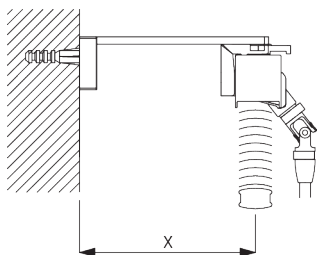

Square Smart Fix SG 11210 - SG 11211 с кронштейном SG 10101:

ВИНТ SG 10395 (M4x6).