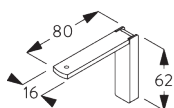

ВИНТ SG 10407 (M4x10).

Smart Fix	X mm
SG 11200 / SG 11210	57-59
SG 11201 / SG 11211	77-79
SG 11154	107-135
SG 11155	137-165
SG 11156	187-215

SG 10101
кронштейн

SG 10395
крепеж M4x6

SG 10407
крепеж M4x10

SG 11200
Smart Fix 60 мм