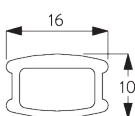

СПЕЦИФИКАЦИЯ

A. РАЗМЕРЫ СИСТЕМЫ

25 мм ламели: 3 м
16 мм ламели: 2.5 м

28 см

25 мм ламели: 3 м
16 мм ламели: 2.5 м

25 мм ламели: 7 м²
16 мм ламели: 5 м²

Высота пакета ламелей

							
		50	100	150	200	250	300
25 мм (PC)	X	7	9	11	13	15	17
16 мм	X	7	9	11	13	15	

(cm)

B. ПРОФИЛЬ

Информация о профиле

SG 10037
профиль

SG 8003
утяжелитель 16 мм

SG 8004
утяжелитель 24 мм

SG 8120
профиль

C. ПРАВИЛЬНЫЙ ЗАМЕР

A: Ширина системы

B: Высота системы

C: Фиксатор шнура SG 10742 мин. 150 см. над полом

D: 7-35 см в зависимости от высоты системы

МОНТАЖ

А. ИНФОРМАЦИЯ О МОНТАЖЕ

Для получения подробной информации о монтаже см. сайт *Silent Gliss*.