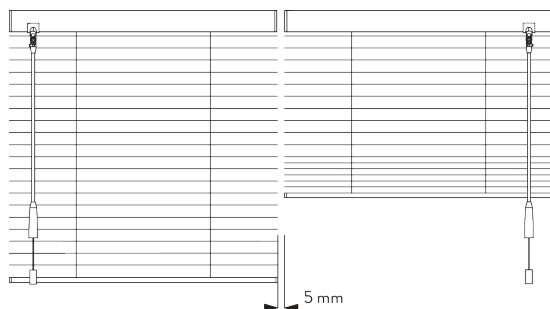

Монтаж систем рядом друг с другом

Мин. расстояние 5 мм

В. ПОТОЛОЧНЫЙ МОНТАЖ

Кронштейн SG 10101