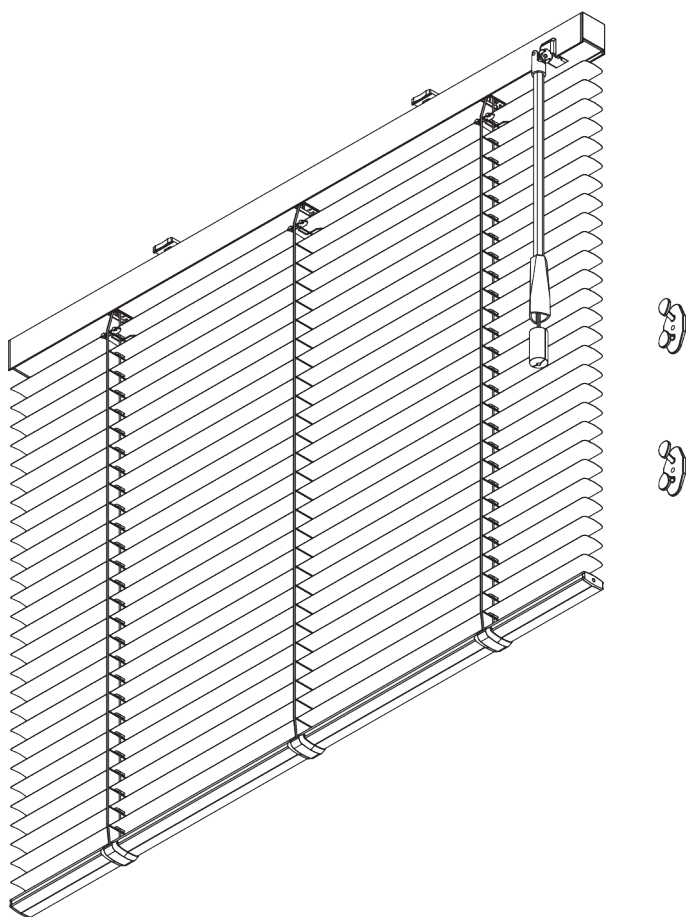

SG 8110

ИНФОРМАЦИЯ О СИСТЕМЕ

- **Управления:** специальный управляющий штаб
- **Размер:** S - M
- **Монтаж:** потолок, стена
- **Цвета:** см. коллекцию ламелей Silent Gliss

Особенности:

- Оптимизированный контроль света
- Удобный поворот ламелей с помощью управляющего штаба
- Мультифункциональный управляющий штаб
- Ширина ламелей: 25 мм (стандарт), 16 мм
- Опция "Privacy" (PC)

СПЕЦИФИКАЦИЯ

A. РАЗМЕРЫ СИСТЕМЫ

25 мм ламели: 3 м
16 мм ламели: 2.5 м

28 см

25 мм ламели: 3 м
16 мм ламели: 2.5 м

25 мм ламели: 7 м²
16 мм ламели: 5 м²

Высота пакета ламелей

							
		50	100	150	200	250	300
25 мм (PC)	X	7	9	11	13	15	17
16 мм	X	7	9	11	13	15	