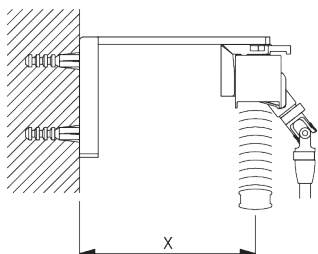

СПЕЦИФИКАЦИЯ

A. РАЗМЕРЫ СИСТЕМЫ

25 мм ламели: 3 м
16 мм ламели: 2.5 м

28 см

25 мм ламели: 3 м
16 мм ламели: 2.5 м

25 мм ламели: 7 м²
16 мм ламели: 5 м²

Высота пакета ламелей

							
		50	100	150	200	250	300
25 мм (PC)	X	7	9	11	13	15	17
16 мм	X	7	9	11	13	15	

A: Ширина системы

B: Высота системы

C: Фиксатор шнура SG 10742 мин. 150 см. над полом

D: 7-35 см в зависимости от высоты системы

МОНТАЖ

А. ИНФОРМАЦИЯ О МОНТАЖЕ

Для получения подробной информации о монтаже см. сайт *Silent Gliss*.

Расположение кронштейнов

Монтаж систем рядом друг с другом

Мин. расстояние 5 мм

В. ПОТОЛОЧНЫЙ МОНТАЖ

Кронштейн SG 10101

SG 10101
кронштейн

**С. НАСТЕННЫЙ
МОНТАЖ**

Smart Fix