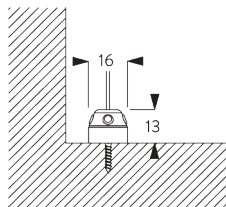

SG 11201
Smart Fix 80 мм

SG 11210
Square Smart Fix 60 мм

SG 11211
Square Smart Fix 80 мм

SG 11154
Universal Smart Fix 120 мм

SG 11155
Universal Smart Fix 150 MM

SG 11156
Universal Smart Fix 200 MM

**Кронштейн
SG 10101**

SG 10101
кронштейн

**D. МОНТАЖ С
БОКОВЫМИ
НАТЯЖИТЕЛЯМИ
(ОПЦИОНАЛЬНО)**

SG 8235
боковой натяжитель
короткий

SG 8236
боковой натяжитель
длинный

SG 8237
боковой натяжитель
держатель

SG 8241
боковой натяжитель
ушко