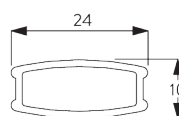

СПЕЦИФИКАЦИЯ

A. РАЗМЕРЫ СИСТЕМЫ

25 мм ламели: 3 м
16 мм ламели: 2.5 м

28 см

25 мм ламели: 3 м
16 мм ламели: 2.5 м

25 мм ламели: 7 м²
16 мм ламели: 5 м²

Высота пакета ламелей

							
		50	100	150	200	250	300
25 мм (PC)	X	7	9	11	13	15	17
16 мм	X	7	9	11	13	15	

(cm)

B. ПРОФИЛЬ

Информация о профиле

SG 10037
профиль

SG 8003
утяжелитель 16 мм

SG 8004
утяжелитель 24 мм

SG 8120
профиль

C. ПРАВИЛЬНЫЙ ЗАМЕР

A: Ширина системы

B: Высота системы

C: Фиксатор шнура SG 10742 мин. 150 см. над полом

D: 7-35 см в зависимости от высоты системы

МОНТАЖ

А. ИНФОРМАЦИЯ О МОНТАЖЕ

Для получения подробной информации о монтаже см. сайт *Silent Gliss*.