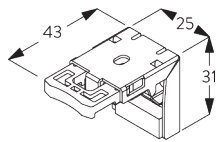

SG 11201
Smart Fix 80 мм

SG 11210
Square Smart Fix 60 мм

SG 11211
Square Smart Fix 80 мм

SG 11154
Universal Smart Fix 120 мм

SG 11155
Universal Smart Fix 150 MM

SG 11156
Universal Smart Fix 200 MM

**Кронштейн
SG 10101**

SG 10101
кронштейн

**D. МОНТАЖ С
БОКОВЫМИ
НАТЯЖИТЕЛЯМИ
(ОПЦИОНАЛЬНО)**

SG 8235
боковой натяжитель
короткий

SG 8236
боковой натяжитель
длинный

SG 8237
боковой натяжитель
держатель

SG 8241
боковой натяжитель
ушко