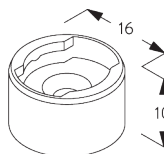

СПЕЦИФИКАЦИЯ

A. РАЗМЕРЫ СИСТЕМЫ

25 мм ламели: 3 м
16 мм ламели: 2.5 м

28 см

25 мм ламели: 3 м
16 мм ламели: 2.5 м

25 мм ламели: 7 м²
16 мм ламели: 5 м²

Высота пакета ламелей

							
		50	100	150	200	250	300
25 мм (PC)	X	7	9	11	13	15	17
16 мм	X	7	9	11	13	15	

SG 11201
Smart Fix 80 мм

SG 11210
Square Smart Fix 60 мм

SG 11211
Square Smart Fix 80 мм

SG 11154
Universal Smart Fix 120 мм

SG 11155
Universal Smart Fix 150 MM

SG 11156
Universal Smart Fix 200 MM

**Кронштейн
SG 10101**

SG 10101
кронштейн

**D. МОНТАЖ С
БОКОВЫМИ
НАТЯЖИТЕЛЯМИ
(ОПЦИОНАЛЬНО)**

SG 8235
боковой натяжитель
короткий

SG 8236
боковой натяжитель
длинный

SG 8237
боковой натяжитель
держатель

SG 8241
боковой натяжитель
ушко