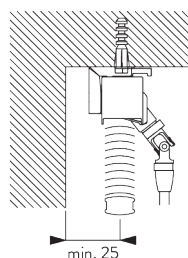

A: Ширина системы

B: Высота системы

C: Фиксатор шнура SG 10742 мин. 150 см. над полом

D: 7-35 см в зависимости от высоты системы

МОНТАЖ

А. ИНФОРМАЦИЯ О МОНТАЖЕ

Для получения подробной информации о монтаже см. сайт *Silent Gliss*.

Расположение кронштейнов

Монтаж систем рядом друг с другом

Мин. расстояние 5 мм

В. ПОТОЛОЧНЫЙ МОНТАЖ

Кронштейн SG 10101

SG 10101
кронштейн

**С. НАСТЕННЫЙ
МОНТАЖ**

Smart Fix