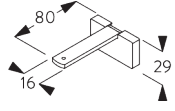

Universal Smart Fix SG 11154 - SG 11156 с кронштейном SG 8201:
ВИНТ SG 10407 (M4x10).

SG 8201
кронштейн

SG 10395
крепеж M4x6

SG 10407
крепеж M4x10

SG 11200
Smart Fix 60 мм

SG 11201
Smart Fix 80 MM

SG 11202
Smart Fix 100 MM

SG 11203
Smart Fix 120 MM

SG 11210
Square Smart Fix 60 MM

SG 11211
Square Smart Fix 80 MM

SG 11212
Square Smart Fix 100 MM

SG 11213
Square Smart Fix 120 MM

SG 11154
Universal Smart Fix 120 MM

SG 11155
Universal Smart Fix 150 MM