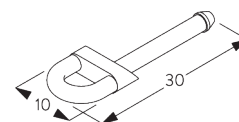

SG 11156
Universal Smart Fix 200 MM

**Кронштейн
SG 8201**

SG 8201
кронштейн

**D. МОНТАЖ С
БОКОВЫМИ
НАТЯЖИТЕЛЯМИ
(ОПЦИОНАЛЬНО)**

SG 8235
*боковой натяжитель
короткий*

SG 8236
*боковой натяжитель
длинный*

SG 8237
*боковой натяжитель
держатель*