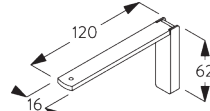

Universal Smart Fix SG 11154 - SG 11156 с кронштейном SG 8201:
ВИНТ SG 10407 (M4x10).

SG 8201
кронштейн

SG 10395
крепеж M4x6

SG 10407
крепеж M4x10

SG 11200
Smart Fix 60 мм

SG 11201
Smart Fix 80 MM

SG 11202
Smart Fix 100 MM