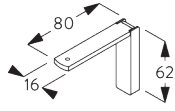

Universal Smart Fix SG 11154 - SG 11156 с кронштейном SG 8201:
ВИНТ SG 10407 (M4x10).

SG 8201
кронштейн

SG 10395
крепеж M4x6

SG 10407
крепеж M4x10

SG 11200
Smart Fix 60 мм

SG 11201
Smart Fix 80 MM

SG 11202
Smart Fix 100 MM