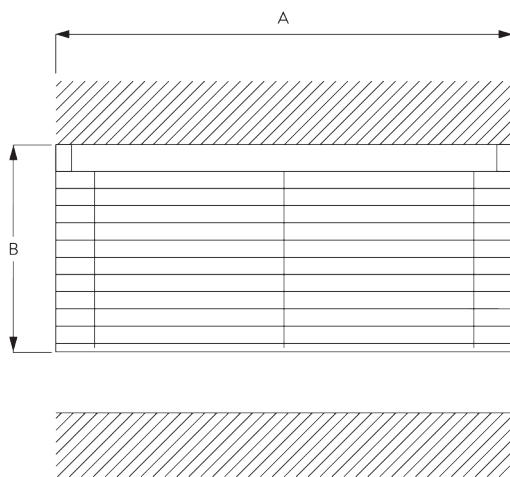

С. ПРАВИЛЬНЫЙ ЗАМЕР

A: Ширина системы
B: Высота системы

МОНТАЖ

А. ИНФОРМАЦИЯ О МОНТАЖЕ

Для получения подробной информации
о монтаже см. сайт *Silent Gliss*.