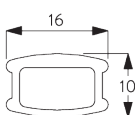

СПЕЦИФИКАЦИЯ

А. РАЗМЕРЫ СИСТЕМЫ

3 м

65 см
65 см (высота до 2 м)

80 см
80 см (высота до 3.4 м)

3.4 м

5 м²

Высота пакета ламелей

			50	100	150	200	250	300	340
16 / 25 mm	X	6	8	10	12	14	15	17	

(cm)

В. ПРОФИЛЬ

Информация о профиле

SG 8102
профиль

SG 8003
утяжелитель 16 мм

SG 8004
утяжелитель 24 мм

SG 8025
корпус