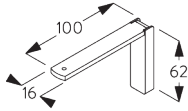

Universal Smart Fix SG 11154 - SG 11156 с кронштейном SG 8201:
ВИНТ SG 10407 (M4x10).

SG 8201
кронштейн

SG 10395
крепеж M4x6

SG 10407
крепеж M4x10

SG 11200
Smart Fix 60 мм

SG 11201
Smart Fix 80 MM

SG 11202
Smart Fix 100 MM