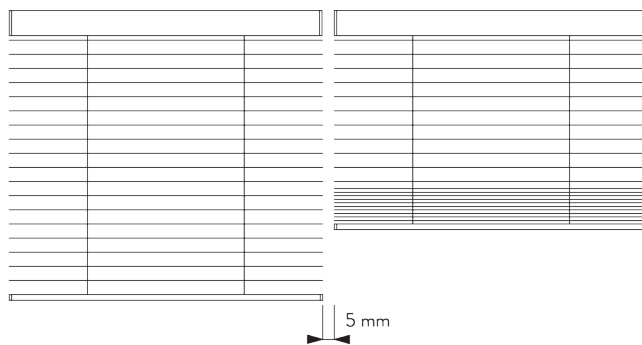

Монтаж систем рядом друг с другом

Мин. расстояние 5 мм

В. ПОТОЛОЧНЫЙ МОНТАЖ

Крепеж SG 8201