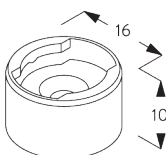

SG 11156
Universal Smart Fix 200 MM

**Кронштейн
SG 8201**

SG 8201
кронштейн

**D. МОНТАЖ С
БОКОВЫМИ
НАТЯЖИТЕЛЯМИ
(ОПЦИОНАЛЬНО)**

SG 8235
*боковой натяжитель
короткий*

SG 8236
*боковой натяжитель
длинный*

SG 8237
*боковой натяжитель
держатель*

SG 8241
*боковой натяжитель
ушко*

SG 8249
*боковой натяжитель
устройство*

SG 10120
*боковой натяжитель ø
0.9 мм*

ОПЦИИ СИСТЕМЫ

А. БОКОВЫЕ НАТЯЖИТЕЛИ

Дополнительные компоненты:

- 2x SG 8235 короткая основа бокового натяжителя
- 2x SG 8237 держатель бокового натяжителя
- 2x SG 8241 "ушко" бокового натяжителя
- 4x SG 8249 устройство бокового натяжителя
- 2x SG 10120 боковой натяжитель \varnothing 0.9 мм