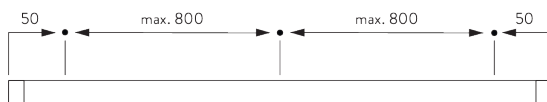

СПЕЦИФИКАЦИЯ

А. РАЗМЕРЫ СИСТЕМЫ

3 м

65 см
65 см (высота до 2 м)

80 см
80 см (высота до 3.4 м)

3.4 м

5 м²

Высота пакета ламелей

С. ПРАВИЛЬНЫЙ ЗАМЕР

A: Ширина системы
B: Высота системы

МОНТАЖ

А. ИНФОРМАЦИЯ О МОНТАЖЕ

Для получения подробной информации
о монтаже см. сайт *Silent Gliss*.

Расположение кронштейнов

Внимание:
Никогда не устанавливайте кронштейны
SG 8201 над электроприводом.

Монтаж систем рядом друг с другом

Мин. расстояние 5 мм

В. ПОТОЛОЧНЫЙ МОНТАЖ

Крепеж SG 8201

SG 8201
кронштейн

**С. НАСТЕННЫЙ
МОНТАЖ**

Smart Fix

Smart Fix SG 11200 - SG 11203 с кронштейном SG 8201:
ВИНТ SG 10395 (M4x6).