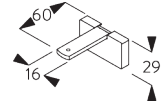

SG 11200
Smart Fix 60 мм

SG 11210
Square Smart Fix 60 MM