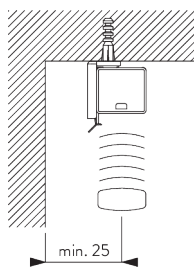

С. ПРАВИЛЬНЫЙ ЗАМЕР

A: Ширина системы
B: Высота системы

МОНТАЖ

А. ИНФОРМАЦИЯ О МОНТАЖЕ

Для получения подробной информации
о монтаже см. сайт *Silent Gliss*.

Расположение кронштейнов

Внимание:
Никогда не устанавливайте кронштейны
SG 8201 над электроприводом.

Монтаж систем рядом друг с другом

Мин. расстояние 5 мм

В. ПОТОЛОЧНЫЙ МОНТАЖ

Крепеж SG 8201

SG 8201
кронштейн

**С. НАСТЕННЫЙ
МОНТАЖ**

Smart Fix

Smart Fix SG 11200 - SG 11203 с кронштейном SG 8201:
ВИНТ SG 10395 (M4x6).