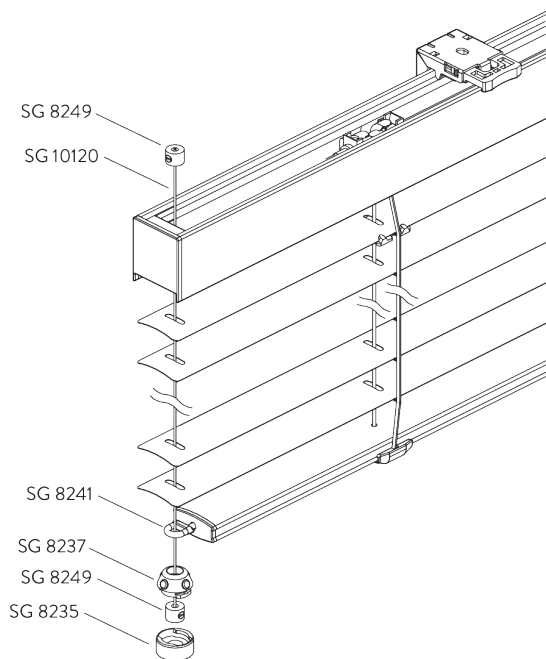

SG 8241
*боковой натяжитель
ушко*

SG 8249
*боковой натяжитель
устройство*

SG 10120
*боковой натяжитель ø
0.9 мм*

ОПЦИИ СИСТЕМЫ

А. БОКОВЫЕ НАТЯЖИТЕЛИ

Дополнительные компоненты:

- 2x SG 8235 короткая основа бокового натяжителя
- 2x SG 8237 держатель бокового натяжителя
- 2x SG 8241 "ушко" бокового натяжителя
- 4x SG 8249 устройство бокового натяжителя
- 2x SG 10120 боковой натяжитель \varnothing 0.9 мм