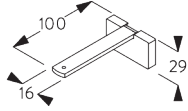

Universal Smart Fix SG 11154 - SG 11156 с кронштейном SG 8201:
ВИНТ SG 10407 (M4x10).

SG 8201
кронштейн

SG 10395
крепеж M4x6

SG 10407
крепеж M4x10

SG 11200
Smart Fix 60 мм

SG 11201
Smart Fix 80 MM

SG 11202
Smart Fix 100 MM

SG 11203
Smart Fix 120 MM

SG 11210
Square Smart Fix 60 MM

SG 11211
Square Smart Fix 80 MM

SG 11212
Square Smart Fix 100 MM

SG 11213
Square Smart Fix 120 MM

SG 11154
Universal Smart Fix 120 MM

SG 11155
Universal Smart Fix 150 MM