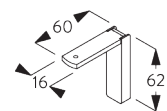

Universal Smart Fix SG 11154 - SG 11156 с кронштейном SG 8201:
ВИНТ SG 10407 (M4x10).

SG 8201
кронштейн

SG 10395
крепеж M4x6

SG 10407
крепеж M4x10

SG 11200
Smart Fix 60 мм

SG 11201
Smart Fix 80 MM

SG 11202
Smart Fix 100 MM