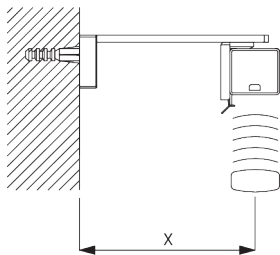

Square Smart Fix SG 11210 - SG 11213 с кронштейном SG 8201:
ВИНТ SG 10395 (M4x6).