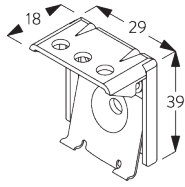

С. ПРАВИЛЬНЫЙ ЗАМЕР

A: Ширина системы
B: Высота системы

МОНТАЖ

А. ИНФОРМАЦИЯ О МОНТАЖЕ

Для получения подробной информации
о монтаже см. сайт *Silent Gliss*.

Расположение кронштейнов

Внимание:
Никогда не устанавливайте кронштейны
SG 8201 над электроприводом.

Монтаж систем рядом друг с другом

Мин. расстояние 5 мм

В. ПОТОЛОЧНЫЙ МОНТАЖ

Крепеж SG 8201

SG 8201
кронштейн

**С. НАСТЕННЫЙ
МОНТАЖ**

Smart Fix

Smart Fix SG 11200 - SG 11203 с кронштейном SG 8201:
ВИНТ SG 10395 (M4x6).