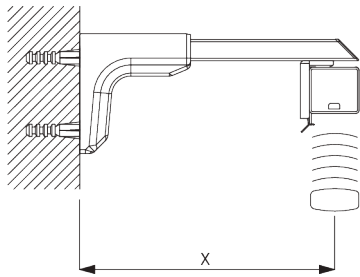

Universal Smart Fix SG 11154 - SG 11156 с кронштейном SG 8201:
ВИНТ SG 10407 (M4x10).