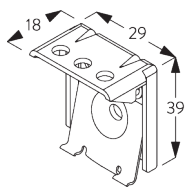

SG 8201
кронштейн