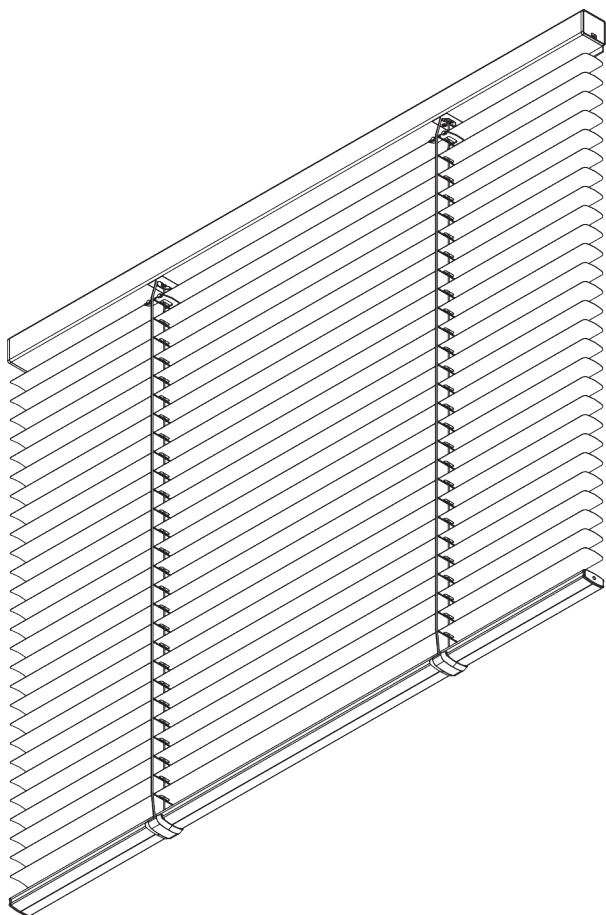

SG 8250

ИНФОРМАЦИЯ О СИСТЕМЕ

- **Управление:** мотор
- **Размер:** S - M
- **Монтаж:** потолок, стена
- **Цвета:** см. коллекцию ламелей Silent Gliss

Особенности:

- Оптимизированный контроль света
- Различные варианты управления
- Ширина ламелей: 25 мм (стандарт), 16 мм

СПЕЦИФИКАЦИЯ

А. РАЗМЕРЫ СИСТЕМЫ

3 м

65 см
65 см (высота до 2 м)

80 см
80 см (высота до 3.4 м)

3.4 м

5 м²

Высота пакета ламелей