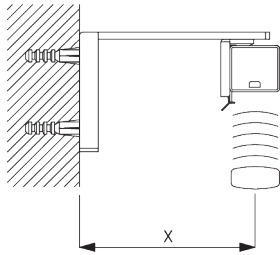

Монтаж систем рядом друг с другом

Мин. расстояние 5 мм

В. ПОТОЛОЧНЫЙ МОНТАЖ

Крепеж SG 8201

SG 8201
кронштейн

**С. НАСТЕННЫЙ
МОНТАЖ**

Smart Fix

Smart Fix SG 11200 - SG 11203 с кронштейном SG 8201:
ВИНТ SG 10395 (M4x6).