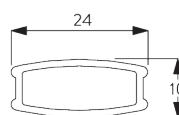

СПЕЦИФИКАЦИЯ

А. РАЗМЕРЫ СИСТЕМЫ

3 м

65 см
65 см (высота до 2 м)

80 см
80 см (высота до 3.4 м)

3.4 м

5 м²

Высота пакета ламелей

			50	100	150	200	250	300	340
16 / 25 mm	X	6	8	10	12	14	15	17	

(cm)

В. ПРОФИЛЬ

Информация о профиле

SG 8102
профиль

SG 8003
утяжелитель 16 мм

SG 8004
утяжелитель 24 мм

SG 8025
корпус