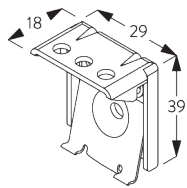

SG 11203
Smart Fix 120 MM

SG 11210
Square Smart Fix 60 MM

SG 11211
Square Smart Fix 80 MM

SG 11212
Square Smart Fix 100 MM

SG 11213
Square Smart Fix 120 MM

SG 11154
Universal Smart Fix 120 MM

SG 11155
Universal Smart Fix 150 MM

SG 11156
Universal Smart Fix 200 MM

**Кронштейн
SG 8201**

SG 8201
кронштейн

**D. МОНТАЖ С
БОКОВЫМИ
НАТЯЖИТЕЛЯМИ
(ОПЦИОНАЛЬНО)**

SG 8235
*боковой натяжитель
короткий*

SG 8236
*боковой натяжитель
длинный*

SG 8237
*боковой натяжитель
держатель*