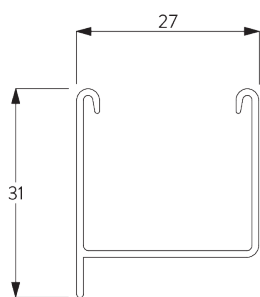

SG 8250

ИНФОРМАЦИЯ О СИСТЕМЕ

- **Управление:** мотор
- **Размер:** S - M
- **Монтаж:** потолок, стена
- **Цвета:** см. коллекцию ламелей Silent Gliss

Особенности:

- Оптимизированный контроль света
- Различные варианты управления
- Ширина ламелей: 25 мм (стандарт), 16 мм

СПЕЦИФИКАЦИЯ

А. РАЗМЕРЫ СИСТЕМЫ

3 м

65 см
65 см (высота до 2 м)

80 см
80 см (высота до 3.4 м)

3.4 м

5 м²

Высота пакета ламелей

			50	100	150	200	250	300	340
16 / 25 mm	X	6	8	10	12	14	15	17	

(cm)

В. ПРОФИЛЬ

Информация о профиле

SG 8102
профиль

SG 8003
утяжелитель 16 мм

SG 8004
утяжелитель 24 мм

SG 8025
корпус