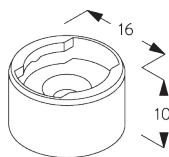

(cm)

B. PROFILE

Profile information

SG 8301
Profile

SG 8214
Profile ø 18 mm

SG 8003
Bottom bar 16 mm

SG 8004
Bottom bar 24 mm

C. HOW TO MEASURE

SG 8302
Bracket

SG 10395
Pan head screw M4x6

SG 10407
Pan head screw M4x10

SG 11200
Smart Fix 60 mm

SG 11201
Smart Fix 80 mm

SG 11210
Square Smart Fix 60 mm

SG 11211
Square Smart Fix 80 mm

SG 11154
Universal Smart Fix 120 mm

Smart Fix	X mm
SG 11200 / SG 11210	59
SG 11201 / SG 11211	79
SG 11154	109-137
SG 11155	139-167
SG 11156	189-217

SG 11155
Universal Smart Fix 150 mm

SG 11156
Universal Smart Fix 200 mm

Bracket SG 8302

SG 8302
Bracket

**D. FITTING WITH
SIDE GUIDE
OPTION**

SG 8235
Side guide wire base short

SG 8236
Side guide wire base long

SG 8237
Side guide wire holder

SG 8241
Side guide eyelet

SG 8249

Side guide device

SG 10120