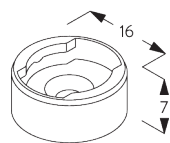

SG 8302
Bracket

SG 10395
Pan head screw M4x6

SG 10407
Pan head screw M4x10

SG 11200
Smart Fix 60 mm

SG 11201
Smart Fix 80 mm

SG 11210
Square Smart Fix 60 mm

SG 11211
Square Smart Fix 80 mm

SG 11154
Universal Smart Fix 120 mm

Smart Fix	X mm
SG 11200 / SG 11210	59
SG 11201 / SG 11211	79
SG 11154	109-137
SG 11155	139-167
SG 11156	189-217

SG 11155
Universal Smart Fix 150 mm

SG 11156
Universal Smart Fix 200 mm

Bracket SG 8302

SG 8302
Bracket

**D. FITTING WITH
SIDE GUIDE
OPTION**

SG 8235
Side guide wire base short

SG 8236
Side guide wire base long

SG 8237
Side guide wire holder

SG 8241
Side guide eyelet

SG 8249

Side guide device

SG 10120