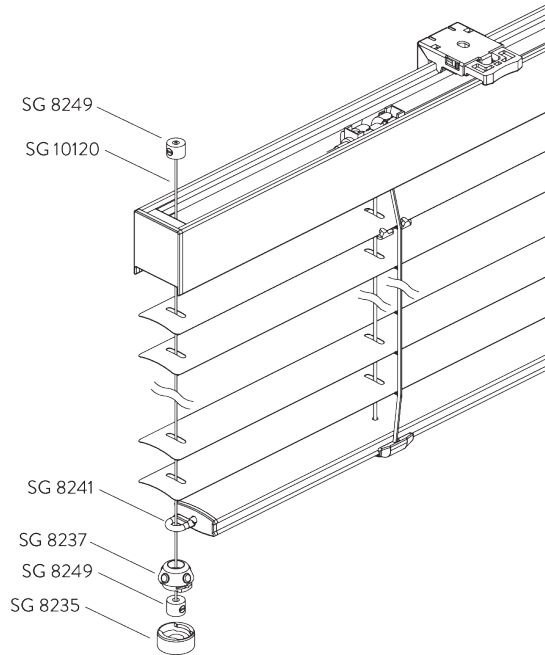

Smart Fix	X mm
SG 11200 / SG 11210	59
SG 11201 / SG 11211	79
SG 11154	109-137
SG 11155	139-167
SG 11156	189-217

SG 11155
Universal Smart Fix 150 mm

SG 11156
Universal Smart Fix 200 mm

Bracket SG 8302

SG 8302
Bracket

**D. FITTING WITH
SIDE GUIDE
OPTION**

SG 8235
Side guide wire base short

SG 8236
Side guide wire base long

SG 8237
Side guide wire holder

SG 8241
Side guide eyelet

SG 8249

Side guide device

SG 10120

Side guide wire \varnothing 0.9 mm

SYSTEM OPTIONS

A. SIDE GUIDES

Additional parts:

- 2x SG 8235 Side guide wire base short
- 2x SG 8237 Side guide wire holder
- 2x SG 8241 Side guide eyelet
- 4x SG 8249 Side guide device
- 2x SG 10120 Side guide wire \varnothing 0.9 mm

Note:

- Up to 15° from vertical

PARTS

A. STANDARD PARTS

	SG 8004 Bottom bar 24 mm
	SG 8007 Slat 25 mm
	SG 8011 Lift cord ø 1.2 mm
	SG 8013 Bottom clip 25 mm
	SG 8214 Profile ø 18 mm
	SG 8215 Tube adapter
	SG 8222 Ring
	SG 8224 Pin
	SG 8239 End cover 25 mm
	SG 8301 Profile
	SG 8302 Bracket
	SG 8305 Chain drive right
	SG 8317 Spindle left
	SG 8321 Support