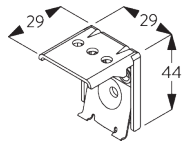

SG 8302
Bracket

SG 10395
Pan head screw M4x6

SG 10407
Pan head screw M4x10

SG 11200
Smart Fix 60 mm

SG 11201
Smart Fix 80 mm

SG 11210
Square Smart Fix 60 mm

SG 11211
Square Smart Fix 80 mm

SG 11154
Universal Smart Fix 120 mm

Smart Fix	X mm
SG 11200 / SG 11210	59
SG 11201 / SG 11211	79
SG 11154	109-137
SG 11155	139-167
SG 11156	189-217

SG 11155
Universal Smart Fix 150 mm

SG 11156
Universal Smart Fix 200 mm

Bracket SG 8302

SG 8302
Bracket

**D. FITTING WITH
SIDE GUIDE
OPTION**

SG 8235
Side guide wire base short

SG 8236
Side guide wire base long

SG 8237
Side guide wire holder

SG 8241
Side guide eyelet

SG 8249

Side guide device

SG 10120