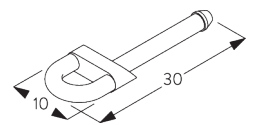

Smart Fix	X mm
SG 11200 / SG 11210	59
SG 11201 / SG 11211	79
SG 11154	109-137
SG 11155	139-167
SG 11156	189-217

SG 11155
Universal Smart Fix 150 mm

SG 11156
Universal Smart Fix 200 mm

Bracket SG 8302

SG 8302
Bracket

**D. FITTING WITH
SIDE GUIDE
OPTION**

SG 8235
Side guide wire base short

SG 8236
Side guide wire base long

SG 8237
Side guide wire holder

SG 8241
Side guide eyelet

SG 8249

Side guide device

SG 10120

Side guide wire \varnothing 0.9 mm

SYSTEM OPTIONS

A. SIDE GUIDES

Additional parts:

- 2x SG 8235 Side guide wire base short
- 2x SG 8237 Side guide wire holder
- 2x SG 8241 Side guide eyelet
- 4x SG 8249 Side guide device
- 2x SG 10120 Side guide wire \varnothing 0.9 mm