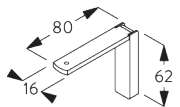

Fixing points

Side-by-side fitting

Min. distance: 5 mm

B. CEILING FITTING

Bracket SG 8302

SG 8302
Bracket

C. WALL FITTING

Smart Fix

SG 8302
Bracket

SG 10395
Pan head screw M4x6

SG 10407
Pan head screw M4x10

SG 11200
Smart Fix 60 mm

SG 11201
Smart Fix 80 mm

SG 11210
Square Smart Fix 60 mm

SG 11211
Square Smart Fix 80 mm

SG 11154
Universal Smart Fix 120 mm

Smart Fix	X mm
SG 11200 / SG 11210	59
SG 11201 / SG 11211	79
SG 11154	109-137
SG 11155	139-167
SG 11156	189-217

SG 11155
Universal Smart Fix 150 mm

SG 11156
Universal Smart Fix 200 mm

Bracket SG 8302

SG 8302
Bracket