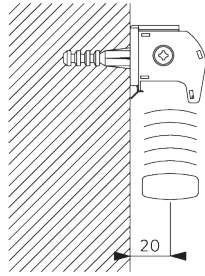

SG 8302
Bracket

SG 10395
Pan head screw M4x6

SG 10407
Pan head screw M4x10

SG 11200
Smart Fix 60 mm

SG 11201
Smart Fix 80 mm

SG 11210
Square Smart Fix 60 mm

SG 11211
Square Smart Fix 80 mm

SG 11154
Universal Smart Fix 120 mm

Smart Fix	X mm
SG 11200 / SG 11210	59
SG 11201 / SG 11211	79
SG 11154	109-137
SG 11155	139-167
SG 11156	189-217

SG 11155
Universal Smart Fix 150 mm

SG 11156
Universal Smart Fix 200 mm

Bracket SG 8302

SG 8302
Bracket

**D. FITTING WITH
SIDE GUIDE
OPTION**

SG 8235
Side guide wire base short

SG 8236
Side guide wire base long

SG 8237
Side guide wire holder

SG 8241
Side guide eyelet

SG 8249

Side guide device

SG 10120