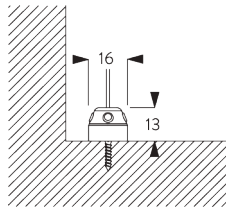

(cm)

B. PROFILE

Profile information

SG 8301
Profile

SG 8214
Profile ø 18 mm

SG 8003
Bottom bar 16 mm

SG 8004
Bottom bar 24 mm

C. HOW TO MEASURE

SG 8302
Bracket

SG 10395
Pan head screw M4x6

SG 10407
Pan head screw M4x10

SG 11200
Smart Fix 60 mm

SG 11201
Smart Fix 80 mm

SG 11210
Square Smart Fix 60 mm

SG 11211
Square Smart Fix 80 mm

SG 11154
Universal Smart Fix 120 mm

Smart Fix	X mm
SG 11200 / SG 11210	59
SG 11201 / SG 11211	79
SG 11154	109-137
SG 11155	139-167
SG 11156	189-217

SG 11155
Universal Smart Fix 150 mm

SG 11156
Universal Smart Fix 200 mm

Bracket SG 8302

SG 8302
Bracket

**D. FITTING WITH
SIDE GUIDE
OPTION**

SG 8235
Side guide wire base short

SG 8236
Side guide wire base long

SG 8237
Side guide wire holder

SG 8241
Side guide eyelet

SG 8249

Side guide device

SG 10120