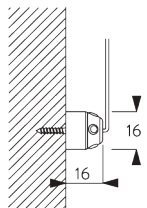

(cm)

B. PROFILE

Profile information

SG 8301
Profile

SG 8214
Profile ø 18 mm

SG 8003
Bottom bar 16 mm

SG 8004
Bottom bar 24 mm

C. HOW TO MEASURE

SG 8302
Bracket

SG 10395
Pan head screw M4x6

SG 10407
Pan head screw M4x10

SG 11200
Smart Fix 60 mm

SG 11201
Smart Fix 80 mm

SG 11210
Square Smart Fix 60 mm

SG 11211
Square Smart Fix 80 mm

SG 11154
Universal Smart Fix 120 mm

Smart Fix	X mm
SG 11200 / SG 11210	59
SG 11201 / SG 11211	79
SG 11154	109-137
SG 11155	139-167
SG 11156	189-217

SG 11155
Universal Smart Fix 150 mm

SG 11156
Universal Smart Fix 200 mm

Bracket SG 8302

SG 8302
Bracket

**D. FITTING WITH
SIDE GUIDE
OPTION**

SG 8235
Side guide wire base short

SG 8236
Side guide wire base long

SG 8237
Side guide wire holder

SG 8241
Side guide eyelet

SG 8249

Side guide device

SG 10120