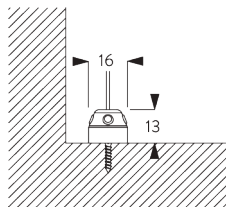

**SG 11154**  
Universal Smart Fix 120 мм

**SG 11155**  
Universal Smart Fix 150 MM

**SG 11156**  
Universal Smart Fix 200 MM

**Кронштейн  
SG 8302**

**SG 8302**  
кронштейн

**D. МОНТАЖ С  
БОКОВЫМИ  
НАТЯЖИТЕЛЯМИ**