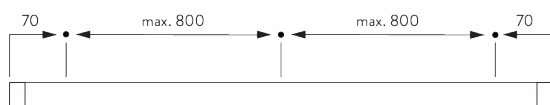

МОНТАЖ

А. ИНФОРМАЦИЯ О МОНТАЖЕ

Для получения подробной информации о монтаже см. сайт *Silent Gliss*.

Расположение кронштейнов