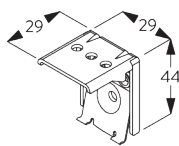

SG 8302
кронштейн

SG 10395
крепеж M4x6

SG 10407
крепеж M4x10