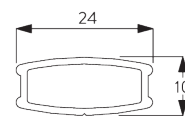

## Высота пакета ламелей

		50	100	150	200	250	300
16 / 25 mm	X	7	9	11	13	15	17

(cm)

### Информация о профиле

**SG 8301**  
профиль

**SG 8214**  
профиль ø 18 мм

**SG 8003**  
утяжелитель 16 мм

**SG 8004**  
утяжелитель 24 мм

## C. ПРАВИЛЬНЫЙ ЗАМЕР

A: Ширина системы  
B: Высота системы  
C: Высота цепочки  
D: Держатель цепочки SG 10731 мин. 150 см от пола