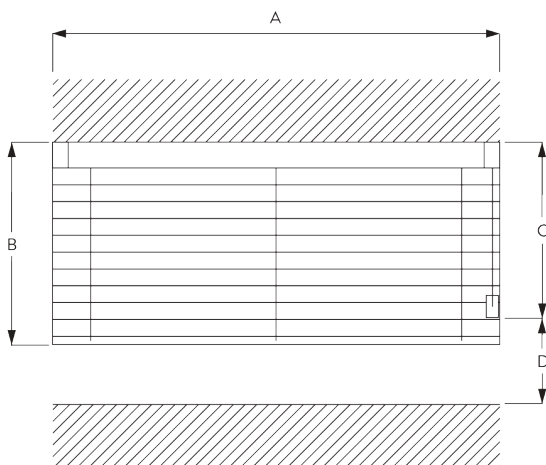

## Высота пакета ламелей

		50	100	150	200	250	300
16 / 25 mm	X	7	9	11	13	15	17

(cm)

### Информация о профиле

**SG 8301**  
профиль

**SG 8214**  
профиль ø 18 мм

**SG 8003**  
утяжелитель 16 мм

**SG 8004**  
утяжелитель 24 мм

## C. ПРАВИЛЬНЫЙ ЗАМЕР

A: Ширина системы  
B: Высота системы  
C: Высота цепочки  
D: Держатель цепочки SG 10731 мин. 150 см от пола