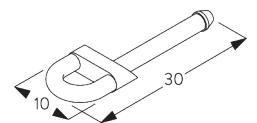

SG 8241
боковой натяжитель
ушко