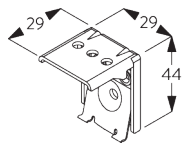

**SG 8302**  
кронштейн

**SG 10395**  
крепеж M4x6

**SG 10407**  
крепеж M4x10

**SG 11200**  
Smart Fix 60 мм

**SG 11201**  
Smart Fix 80 мм

**SG 11210**  
Square Smart Fix 60 мм

**SG 11211**  
Square Smart Fix 80 мм

**SG 11154**  
Universal Smart Fix 120 мм

**SG 11155**  
Universal Smart Fix 150 MM

**SG 11156**  
Universal Smart Fix 200 MM

**Кронштейн  
SG 8302**

**SG 8302**  
кронштейн

**D. МОНТАЖ С  
БОКОВЫМИ  
НАТЯЖИТЕЛЯМИ**

**SG 8235**  
боковой натяжитель  
короткий

**SG 8236**  
боковой натяжитель  
длинный

**SG 8237**  
боковой натяжитель  
держатель

**SG 8241**  
боковой натяжитель  
ушко

**SG 8249**

*боковой натяжитель  
устройство*