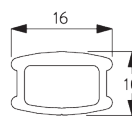

## A. РАЗМЕРЫ СИСТЕМЫ

3 м

50 см

3 м

4.5 м²

## Высота пакета ламелей

		50	100	150	200	250	300
16 / 25 mm	X	7	9	11	13	15	17

(cm)

### Информация о профиле

**SG 8301**  
профиль

**SG 8214**  
профиль ø 18 мм

**SG 8003**  
утяжелитель 16 мм

**SG 8004**  
утяжелитель 24 мм

## C. ПРАВИЛЬНЫЙ ЗАМЕР

A: Ширина системы  
B: Высота системы  
C: Высота цепочки  
D: Держатель цепочки SG 10731 мин. 150 см от пола