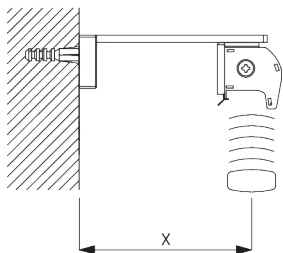

### Кронштейн SG 8302

**SG 8302**  
кронштейн

**С. НАСТЕННЫЙ  
МОНТАЖ**

**Smart Fix**

**Smart Fix SG 11200 - SG 11201 с кронштейном SG 8302:**

ВИНТ SG 10395 (M4x6).

**Square Smart Fix SG 11210 - SG 11211 с кронштейном SG 8302:**