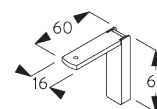

SG 11200
Smart Fix 60 мм