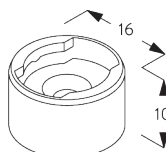

## Высота пакета ламелей

		50	100	150	200	250	300
16 / 25 mm	X	7	9	11	13	15	17

(cm)

**SG 8302**  
кронштейн

**SG 10395**  
крепеж M4x6

**SG 10407**  
крепеж M4x10

**SG 11200**  
Smart Fix 60 мм

**SG 11201**  
Smart Fix 80 мм

**SG 11210**  
Square Smart Fix 60 мм

**SG 11211**  
Square Smart Fix 80 мм

**SG 11154**  
Universal Smart Fix 120 мм

**SG 11155**  
Universal Smart Fix 150 MM

**SG 11156**  
Universal Smart Fix 200 MM

**Кронштейн  
SG 8302**

**SG 8302**  
кронштейн

**D. МОНТАЖ С  
БОКОВЫМИ  
НАТЯЖИТЕЛЯМИ**

**SG 8235**  
боковой натяжитель  
короткий

**SG 8236**  
боковой натяжитель  
длинный

**SG 8237**  
боковой натяжитель  
держатель

**SG 8241**  
боковой натяжитель  
ушко

**SG 8249**

*боковой натяжитель  
устройство*