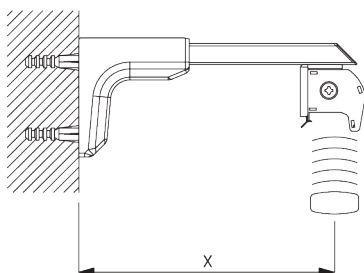

Universal Smart Fix SG 11154 - SG 11156 с кронштейном SG 8302:

ВИНТ SG 10407 (M4x10).

Smart Fix	X mm
SG 11200 / SG 11210	59
SG 11201 / SG 11211	79
SG 11154	109-137
SG 11155	139-167
SG 11156	189-217

SG 10395
крепеж M4x6

SG 10407
крепеж M4x10

SG 11200
Smart Fix 60 мм