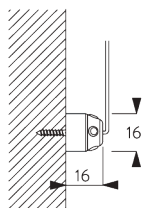

**SG 8302**  
кронштейн

**SG 10395**  
крепеж M4x6

**SG 10407**  
крепеж M4x10

**SG 11200**  
Smart Fix 60 мм

**SG 11201**  
Smart Fix 80 мм

**SG 11210**  
Square Smart Fix 60 мм

**SG 11211**  
Square Smart Fix 80 мм

**SG 11154**  
Universal Smart Fix 120 мм

**SG 11155**  
Universal Smart Fix 150 MM

**SG 11156**  
Universal Smart Fix 200 MM

**Кронштейн  
SG 8302**

**SG 8302**  
кронштейн

**D. МОНТАЖ С  
БОКОВЫМИ  
НАТЯЖИТЕЛЯМИ**

**SG 8235**  
боковой натяжитель  
короткий

**SG 8236**  
боковой натяжитель  
длинный

**SG 8237**  
боковой натяжитель  
держатель

**SG 8241**  
боковой натяжитель  
ушко

**SG 8249**

*боковой натяжитель  
устройство*