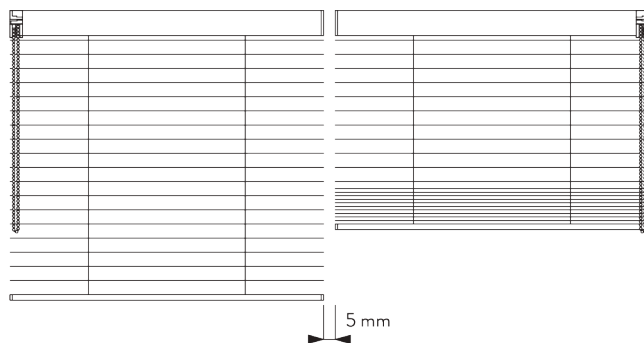

Монтаж систем рядом друг с другом

Мин. расстояние: 5 мм

В. ПОТОЛОЧНЫЙ МОНТАЖ

Кронштейн SG 8302