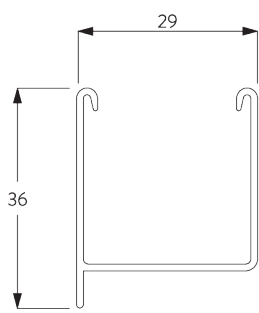

СПЕЦИФИКАЦИЯ

A. РАЗМЕРЫ СИСТЕМЫ

3 м

50 см

3 м

4.5 м²

Высота пакета ламелей

		50	100	150	200	250	300
16 / 25 mm	X	7	9	11	13	15	17

(cm)

B. ПРОФИЛЬ

Информация о профиле

SG 8301
профиль

SG 8214
профиль ø 18 мм

SG 8003
утяжелитель 16 мм

SG 8004
утяжелитель 24 мм