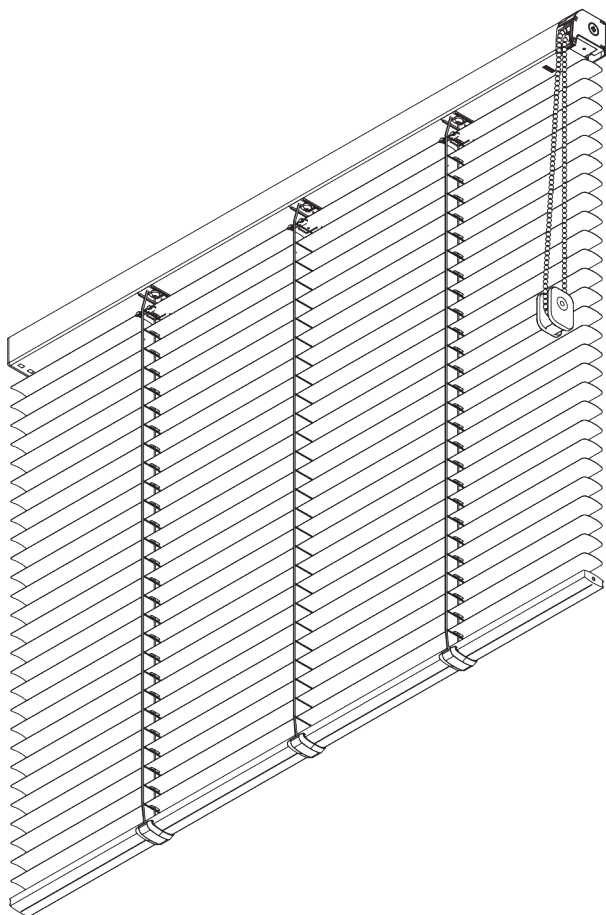

# SG 8300

---

## ИНФОРМАЦИЯ О СИСТЕМЕ

- **Управление:** цепочка
- **Размер:** S - M
- **Монтаж:** потолок, стена
- **Цвета:** см. коллекцию ламелей Silent Gliss

### **Особенности:**

- Оптимизированный контроль света
- Моноуправление
- Цепочка из нержавеющей стали
- Ширина ламелей: 25 мм (стандарт), 16 мм