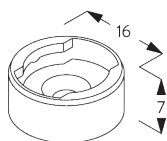

**SG 8302**  
кронштейн

**SG 10395**  
крепеж M4x6

**SG 10407**  
крепеж M4x10

**SG 11200**  
Smart Fix 60 мм

**SG 11201**  
Smart Fix 80 мм

**SG 11210**  
Square Smart Fix 60 мм

**SG 11211**  
Square Smart Fix 80 мм

**SG 11154**  
Universal Smart Fix 120 мм

**SG 11155**  
Universal Smart Fix 150 MM

**SG 11156**  
Universal Smart Fix 200 MM

**Кронштейн  
SG 8302**

**SG 8302**  
кронштейн

**D. МОНТАЖ С  
БОКОВЫМИ  
НАТЯЖИТЕЛЯМИ**

**SG 8235**  
боковой натяжитель  
короткий

**SG 8236**  
боковой натяжитель  
длинный

**SG 8237**  
боковой натяжитель  
держатель

**SG 8241**  
боковой натяжитель  
ушко

**SG 8249**

*боковой натяжитель  
устройство*